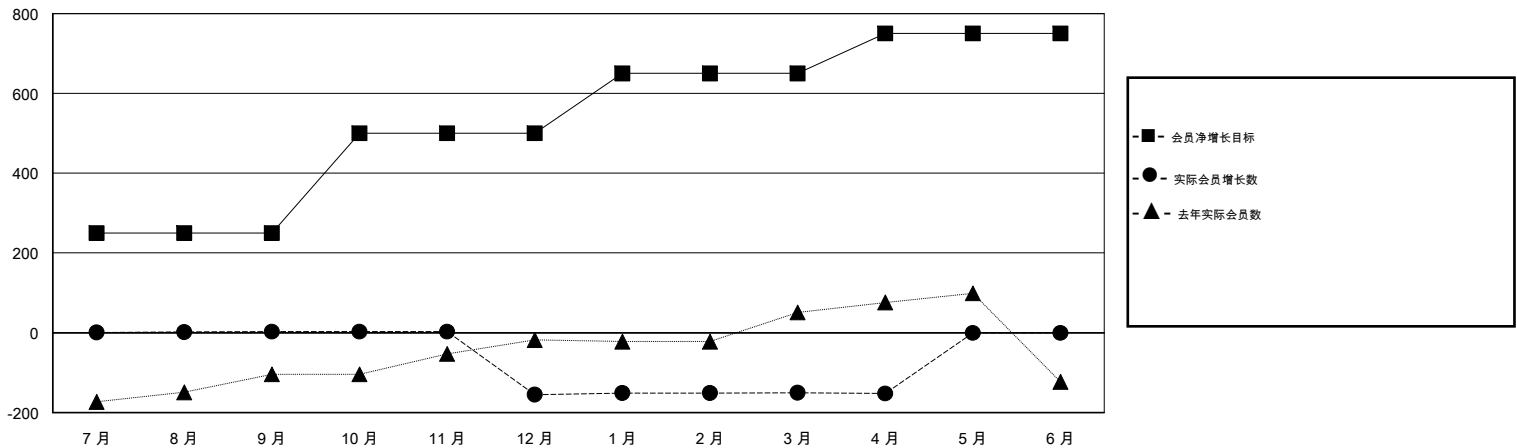

MONTHLY MEMBERSHIP PROGRESS REPORT

District 393

Results as of: 04/30/2019

GMT: ZIYU LIN

地点 CHINA

GMT宪章区

分会			
成果 2018-2019			
季	新分会目标	新会	会员流失的分会
7月/8月/9月	0	0	0
10月/11月/12月	0	0	0
1月/2月/3月	0	0	0
4月/5月/6月	0	0	0

位会员@每位须缴			
成果 2018-2019			
季	会员净增长目标	实际会员增长数	实际退会会员 (包括转会)
7月/8月/9月	250	5	2
10月/11月/12月	250	5	163
1月/2月/3月	150	8	0
4月/5月/6月	100	6	6

目标与实际新会累积

目标和实际会员累积

已取消的分会: 0	10 CLUBS OF 52 增添1位或以上的新会员	性别分布 男 772 (58.53%) 女 547 (41.47%) 年度女性会员百分比目标: 0%
放弃的会员 过世 0 分会已取消 0 其他 171 总计 171	点击这里取得累计会员数据	总计家庭单位会员数 56 支付减半会费的家庭会员 28