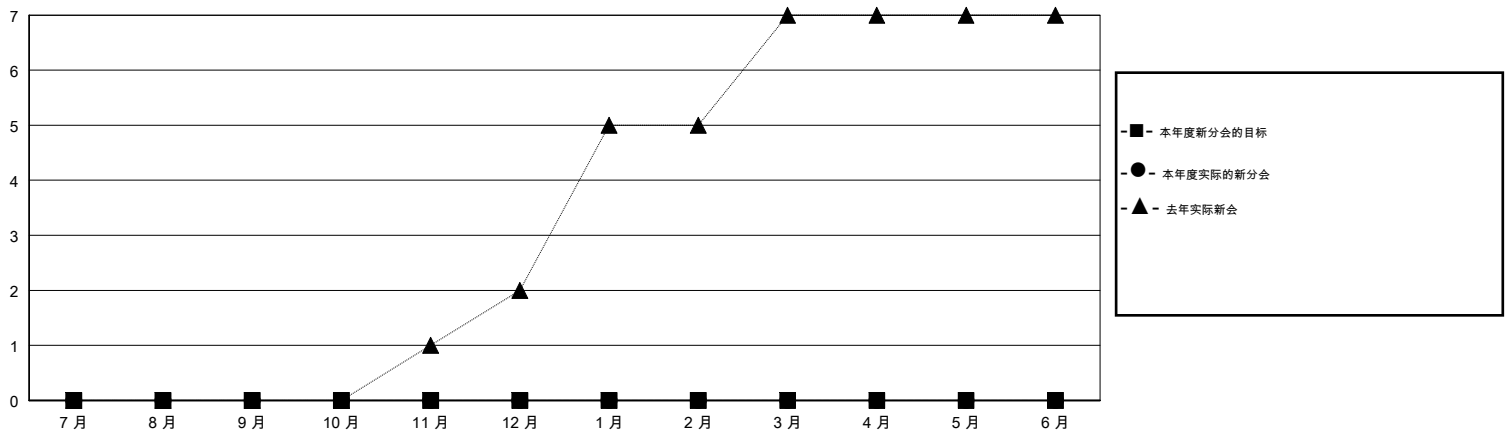

MONTHLY MEMBERSHIP PROGRESS REPORT

District 393

Results as of: 04/30/2019

GMT: ZIYU LIN

地点 CHINA

GMT宪章区

分会			
成果 2018-2019			
季	新分会目标	新会	会员流失的分会
7月/8月/9月	0	0	0
10月/11月/12月	0	0	0
1月/2月/3月	0	0	0
4月/5月/6月	0	0	0

位会员@每位须缴			
成果 2018-2019			
季	会员净增长目标	实际会员增长数	实际退会会员 (包括转会)
7月/8月/9月	250	5	2
10月/11月/12月	250	5	163
1月/2月/3月	150	8	0
4月/5月/6月	100	6	6

目标与实际新会累积

目标和实际会员累积

已取消的分会: 0	10 CLUBS OF 52 增添1位或以上的新会员	性别分布 男 772 (58.53%) 女 547 (41.47%) 年度女性会员百分比目标: 0%
放弃的会员 过世 0 分会已取消 0 其他 171 总计 171	点击这里取得累计会员数据	总计家庭单位会员数 56 支付减半会费的家庭会员 28